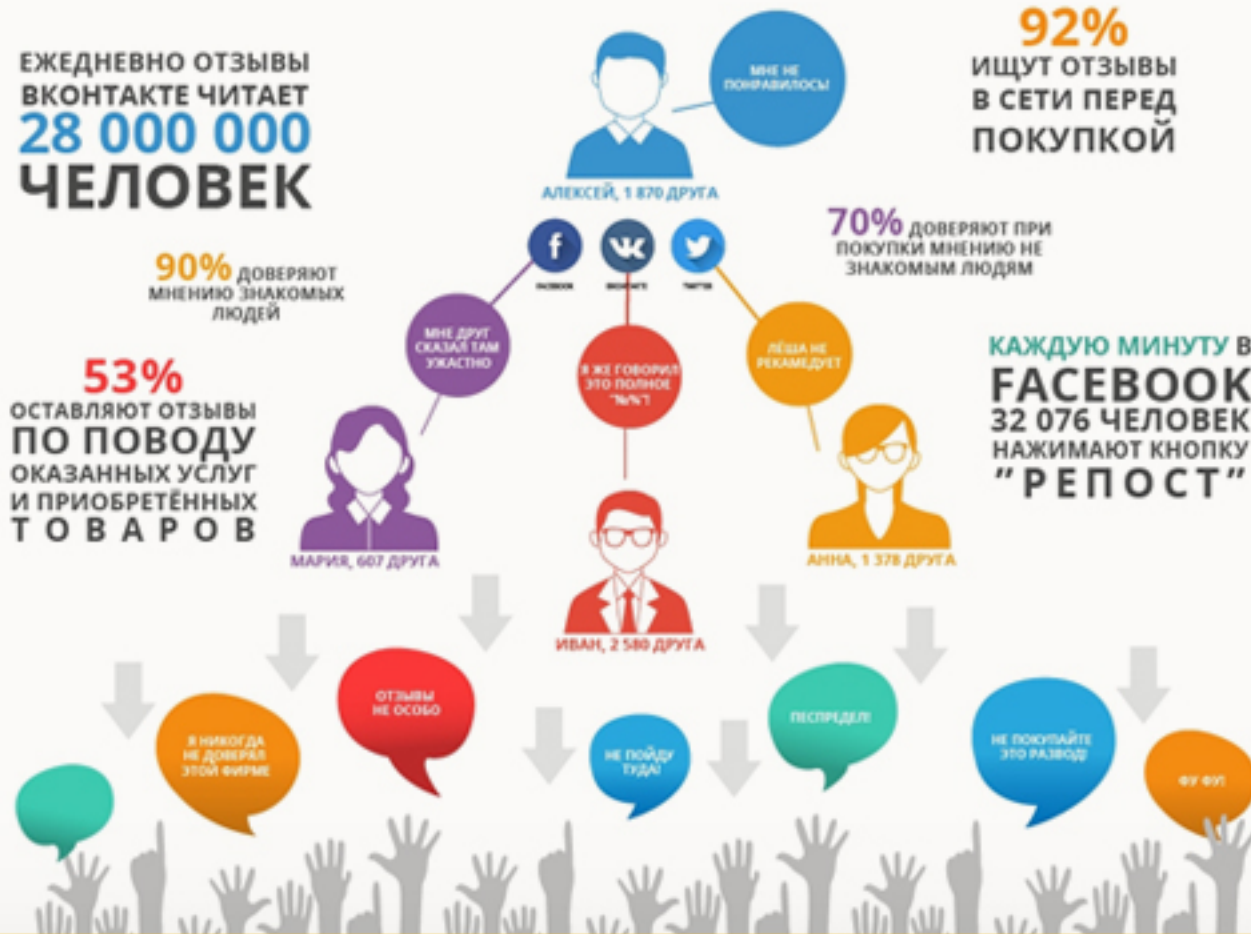

# АЛЕГО. SMM

РАЗВЕ МОЖЕТ НАВРЕДИТЬ РЕПУТАЦИИ  
ВСЕГО ОДИН ОТРИЦАТЕЛЬНЫЙ ОТЗЫВ?

ЕЖЕДНЕВНО ОТЗЫВЫ  
ВКОНТАКТЕ ЧИТАЕТ  
**28 000 000**  
ЧЕЛОВЕК

90% ДОВЕРЯЮТ  
МНЕНИЮ ЗНАКОМЫХ  
ЛЮДЕЙ

53% ОСТАВЛЯЮТ ОТЗЫВЫ  
ПО ПОВОДУ  
ОКАЗАННЫХ УСЛУГ  
И ПРИОБРЕТЕННЫХ  
ТОВАРОВ